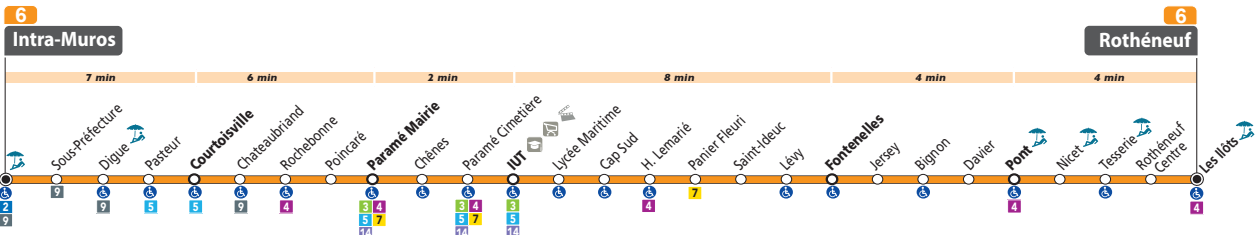

Intra-Muros	7:20	7:50	8:20	8:50	9:20	9:50
Courtoisville	7:27	7:57	8:27	8:57	9:27	9:57
Paramé Mairie	7:33	8:03	8:33	9:03	9:33	10:03
IUT	7:35	8:05	8:35	9:05	9:35	10:05
Fontenelles	7:43	8:13	8:43	9:13	9:43	10:13
Pont	7:47	8:17	8:47	9:17	9:47	10:17
Les Ilôts	7:51	8:21	8:51	9:21	9:51	10:21
Intra-Muros	14:20	14:50	15:20	15:55	16:25	17:00
Courtoisville	14:27	14:57	15:27	16:02	16:32	17:07
Paramé Mairie	14:33	15:03	15:33	16:08	16:38	17:13
IUT	14:35	15:05	15:35	16:10	16:40	17:15
Fontenelles	14:43	15:13	15:43	16:18	16:48	17:23
Pont	14:47	15:17	15:47	16:22	16:52	17:27
Les Ilôts	14:51	15:21	15:51	16:26	16:56	17:31

	10:20	10:50	11:20	11:55	12:20	12:50	13:20	13:50
	10:27	10:57	11:27	12:02	12:27	12:57	13:27	13:57
	10:33	11:03	11:33	12:08	12:33	13:03	13:33	14:03
	10:35	11:05	11:35	12:10	12:35	13:05	13:35	14:05
	10:43	11:13	11:43	12:18	12:43	13:13	13:43	14:13
	10:47	11:17	11:47	12:22	12:47	13:17	13:47	14:17
	10:51	11:21	11:51	12:26	12:51	13:21	13:51	14:21
	17:20	17:50	18:20	18:50	19:20	19:50	20:20	
	17:27	17:57	18:27	18:57	19:27	19:57	20:27	
	17:33	18:03	18:33	19:03	19:33	20:03	20:33	
	17:35	18:05	18:35	19:05	19:35	20:05	20:35	
	17:43	18:13	18:43	19:13	19:43	20:13	20:43	
	17:47	18:17	18:47	19:17	19:47	20:17	20:47	
	17:51	18:21	18:51	19:21	19:51	20:21	20:51