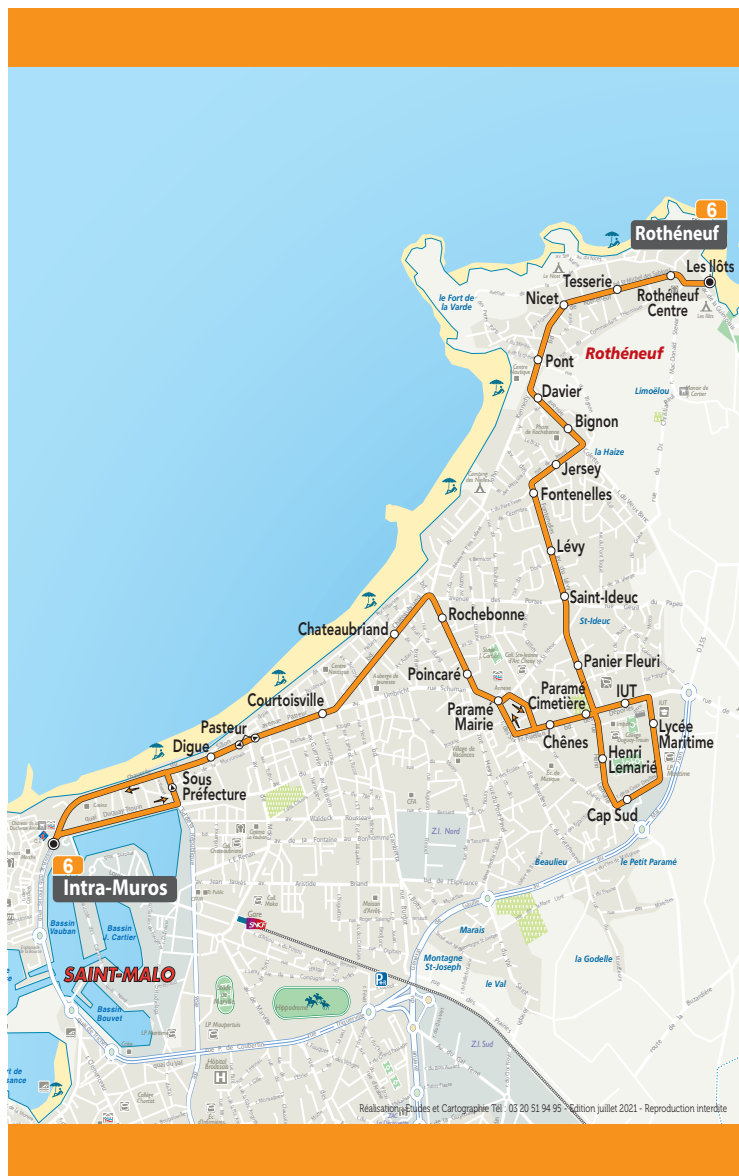

Rothéneuf

Fontenelles / Cap Sud / IUT / Paramé / Rochebonne /
 Courtoisville / **Intra-Muros**

7 h 15 à 20 h 30
TOUTES LES 30'

Principaux points de correspondances

Paramé Mairie 3 4 5 7 14
 Intra-Muros 1 2 8 9

Astuces !

- Un bus toutes les 15 min de Rothéneuf vers Paramé avec les lignes 4 et 6 de 7h à 20h
- La ligne 6 dessert le Cinéma Multiplexe toute la journée (arrêt IUT)

Nouveau !

- 2 départs d'Intra-Muros sont décalés de 5 minutes à 11h55 et 15h55.

du LUNDI au SAMEDI

Les Ilôts	7:16	7:46	8:16	8:46	9:16	9:46
Pont	7:20	7:50	8:20	8:50	9:20	9:50
Fontenelles	7:24	7:54	8:24	8:54	9:24	9:54
IUT	7:31	8:01	8:31	9:01	9:31	10:01
Paramé Mairie	7:33	8:03	8:33	9:03	9:33	10:03
Courtoisville	7:39	8:09	8:39	9:09	9:39	10:09
Intra-Muros	7:46	8:16	8:46	9:16	9:46	10:16
Les Ilôts	13:46	14:16	14:46	15:16	15:46	16:16
Pont	13:50	14:20	14:50	15:20	15:50	16:20
Fontenelles	13:54	14:24	14:54	15:24	15:54	16:24
IUT	14:01	14:31	15:01	15:31	16:01	16:31
Paramé Mairie	14:03	14:33	15:03	15:33	16:03	16:33
Courtoisville	14:09	14:39	15:09	15:39	16:09	16:39
Intra-Muros	14:16	14:46	15:16	15:46	16:16	16:46