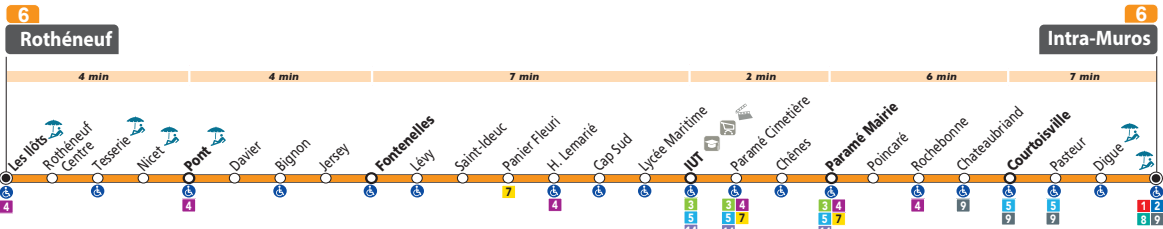

Rothéneuf

Fontenelles / Cap Sud / IUT / Paramé / Rochebonne /
 Courtoisville / **Intra-Muros**

7 h 15 à 20 h 30
TOUTES LES 30'

Principaux points de correspondances

Paramé Mairie 3 4 5 7 14
 Intra-Muros 1 2 8 9

Astuces !

- Un bus toutes les 15 min de Rothéneuf vers Paramé avec les lignes 4 et 6 de 7h à 20h
- La ligne 6 dessert le Cinéma Multiplexe toute la journée (arrêt IUT)

Nouveau !

- 2 départs d'Intra-Muros sont décalés de 5 minutes à 11h55 et 15h55.

du LUNDI au SAMEDI

Les Ilôts	7:16	7:46	8:16	8:46	9:16	9:46
Pont	7:20	7:50	8:20	8:50	9:20	9:50
Fontenelles	7:24	7:54	8:24	8:54	9:24	9:54
IUT	7:31	8:01	8:31	9:01	9:31	10:01
Paramé Mairie	7:33	8:03	8:33	9:03	9:33	10:03
Courtoisville	7:39	8:09	8:39	9:09	9:39	10:09
Intra-Muros	7:46	8:16	8:46	9:16	9:46	10:16
Les Ilôts	13:46	14:16	14:46	15:16	15:46	16:16
Pont	13:50	14:20	14:50	15:20	15:50	16:20
Fontenelles	13:54	14:24	14:54	15:24	15:54	16:24
IUT	14:01	14:31	15:01	15:31	16:01	16:31
Paramé Mairie	14:03	14:33	15:03	15:33	16:03	16:33
Courtoisville	14:09	14:39	15:09	15:39	16:09	16:39
Intra-Muros	14:16	14:46	15:16	15:46	16:16	16:46